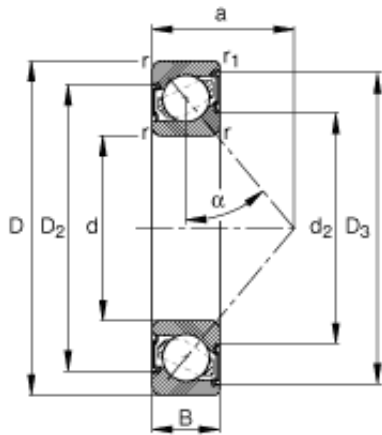

## 25 mm x 62 mm x 17 mm FAG 7305-B-2RS-TVP Angular Contact Ball Bearings

Bearing No. 7305-B-2RS-TVP

7305-B-2RS-TVP Bearing 2D drawings and 3D CAD models

Size	25x62x17 mm
Bore Diameter	25 mm
Outer Diameter	62 mm
Width	17 mm
d	25 mm
D	62 mm
B	17 mm
a	27 mm
D <sub>2</sub>	50,4 mm
D <sub>3</sub>	57,1 mm
D <sub>a max</sub>	55 mm
D <sub>b max</sub>	57,8 mm
d <sub>2</sub>	35,8 mm
d <sub>a min</sub>	32 mm
r <sub>1 min</sub>	0,6 mm
r <sub>a max</sub>	1 mm
r <sub>a1 max</sub>	0,6 mm
r <sub>min</sub>	1,1 mm
	40 ° / Angle
m	0,231 kg / Weight
C <sub>r</sub>	28000 N / Dynamic load rating (radial)
C <sub>0r</sub>	16100 N / Static load rating (radial)